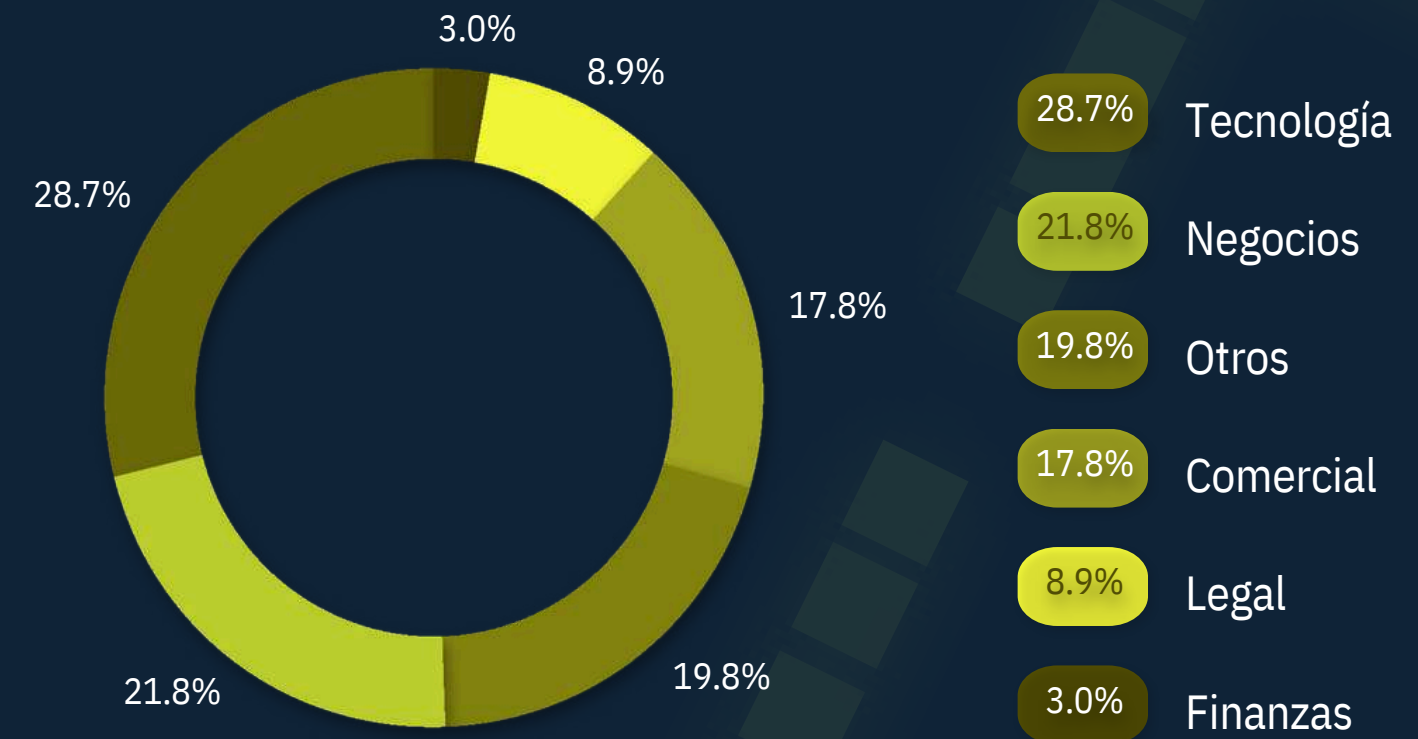

Empresas

TAMAÑO DE EMPRESAS

Empresas

CARGO DE PARTICIPANTES

Participantes

PROFESIÓN

Participantes

CONECTA DIRECTAMENTE CON UN PÚBLICO ALTAMENTE SEGMENTADO

Emailing Open Rate **45%**
***arriba del 30%** para el segmento
de ONG y Cámaras

+20 000
contactos alcanzados a
través de nuestros **canales**
digitales y **presenciales**.

Visibilidad de tu negocio
ASEGURADA frente
a los protagonistas del
ecosistema digital.